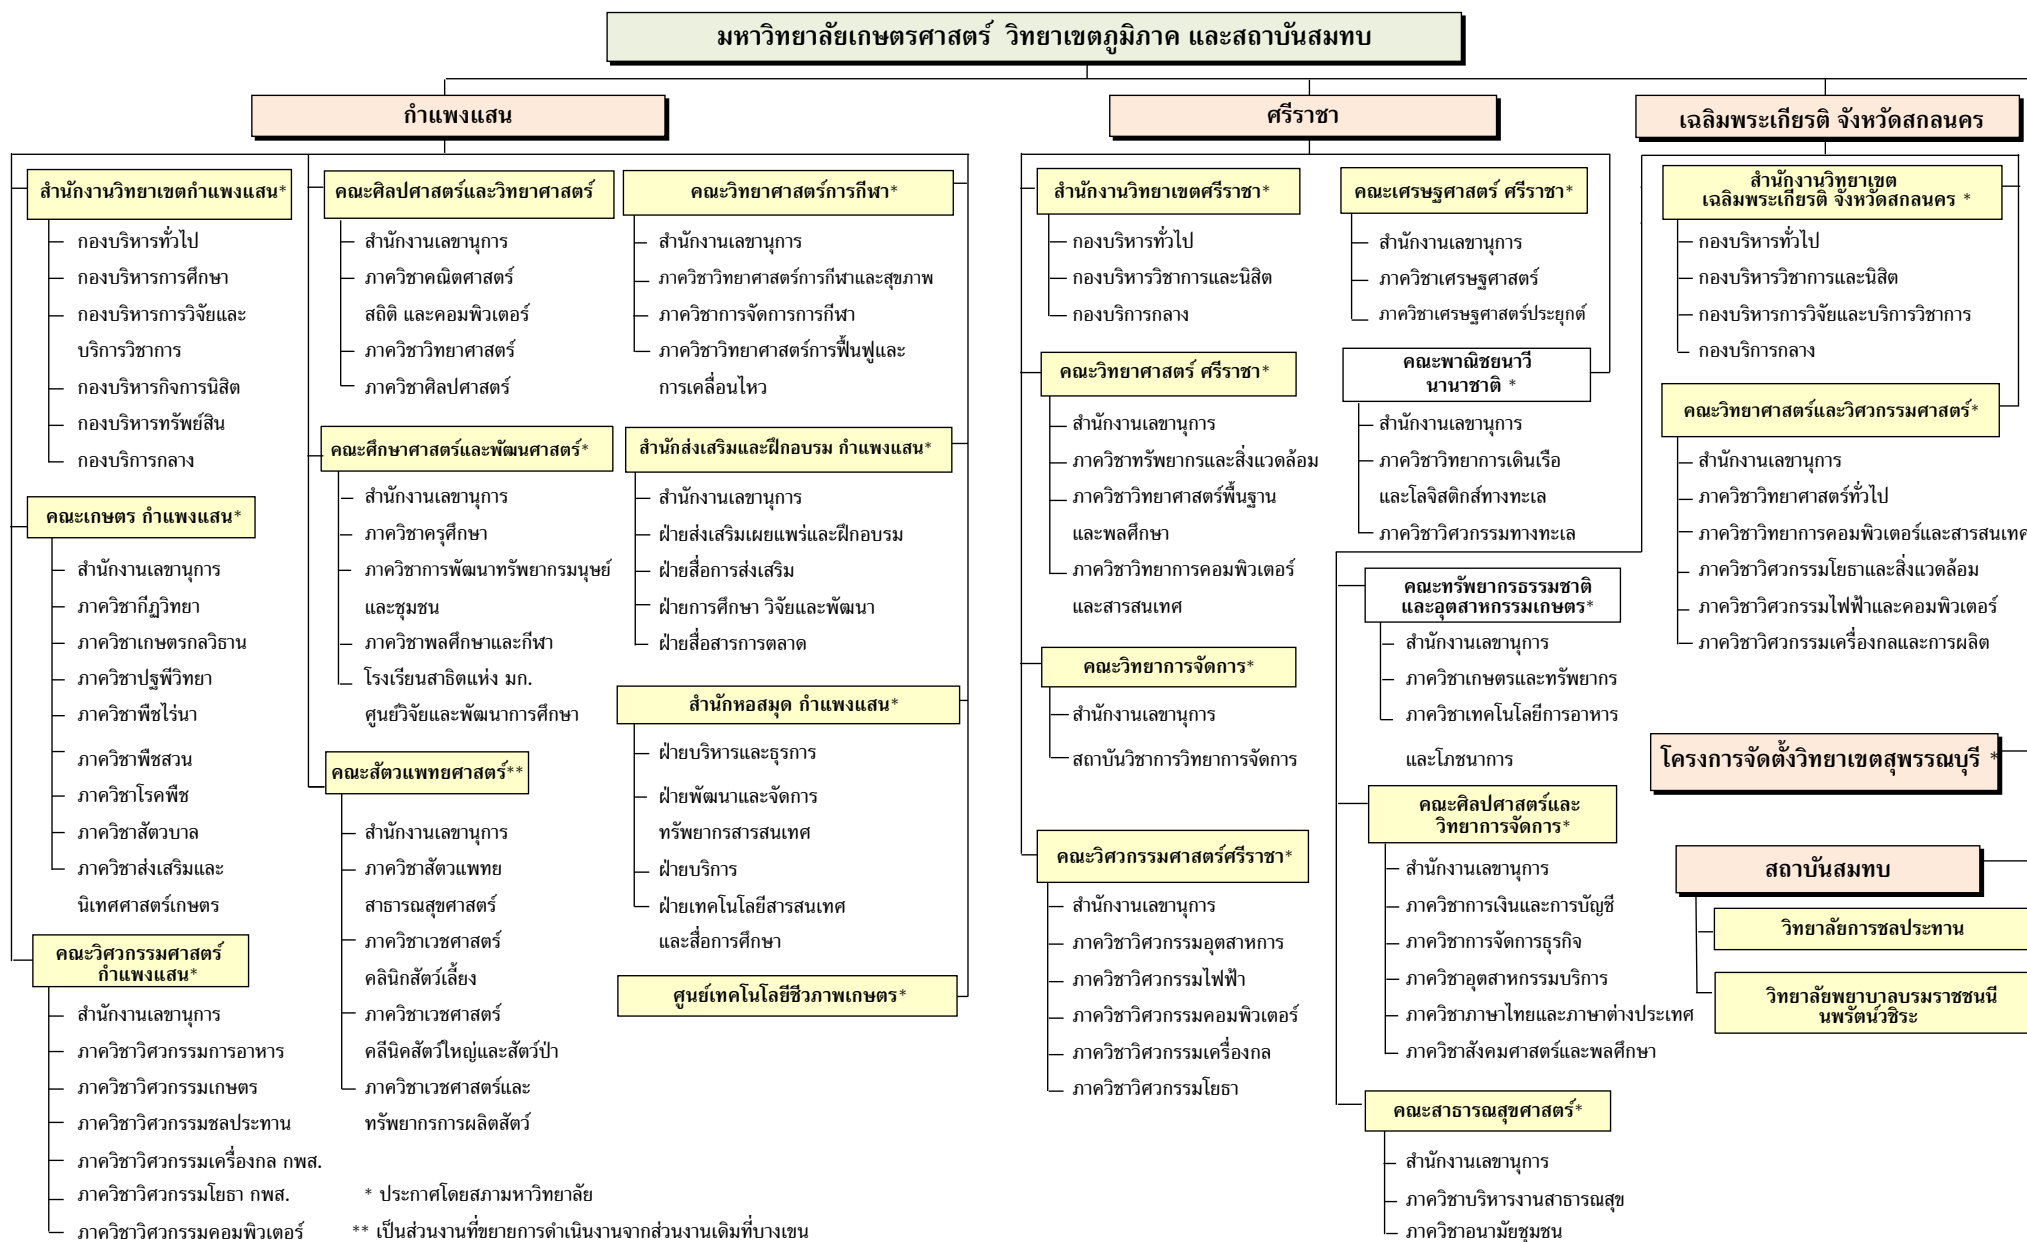

การแบ่งส่วนงานของมหาวิทยาลัยเกษตรศาสตร์ วิทยาเขตภูมิภาคและสถาบันสมทบ พ.ศ. 2563